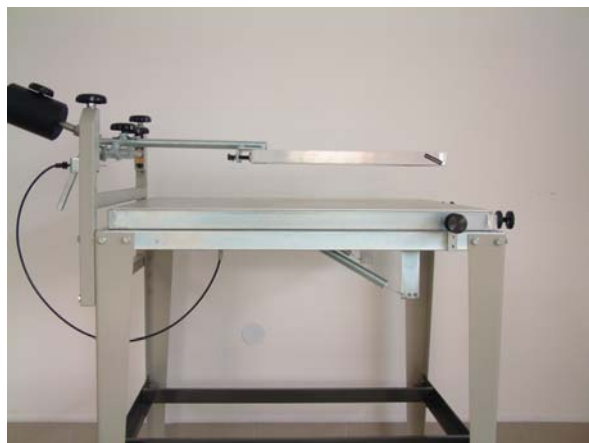

Standardni sto

Dimenzija radne ploče:

Vakuumski deo ploče:

Max. dimenzija sita:

Težina:

S 65-80

650x800 mm

450x600 mm

650x800 mm

54 Kg

Radna ploča je od eloksiranog aluminijuma.

Kada je sito u otvorenom položaju zaptivač smešten ispod stola se otvara i materijal za štampu se može pomerati.

Kada se sito spusti zaptivač se zatvara i vakuum se aktivira.

Hvatač sita je podesiv po visini.

Max. 150 mm

Ugao otvranja sita je podesiv.

SYMBOL

Subotica
Tel: +381(0) 24 643100
symbol@symbol.rs

Beograd
Tel: +381(0) 11 3478262
www.symbol.rs

GRAPHIC CENTER

Zagreb
Tel: +385(0) 1 2987044