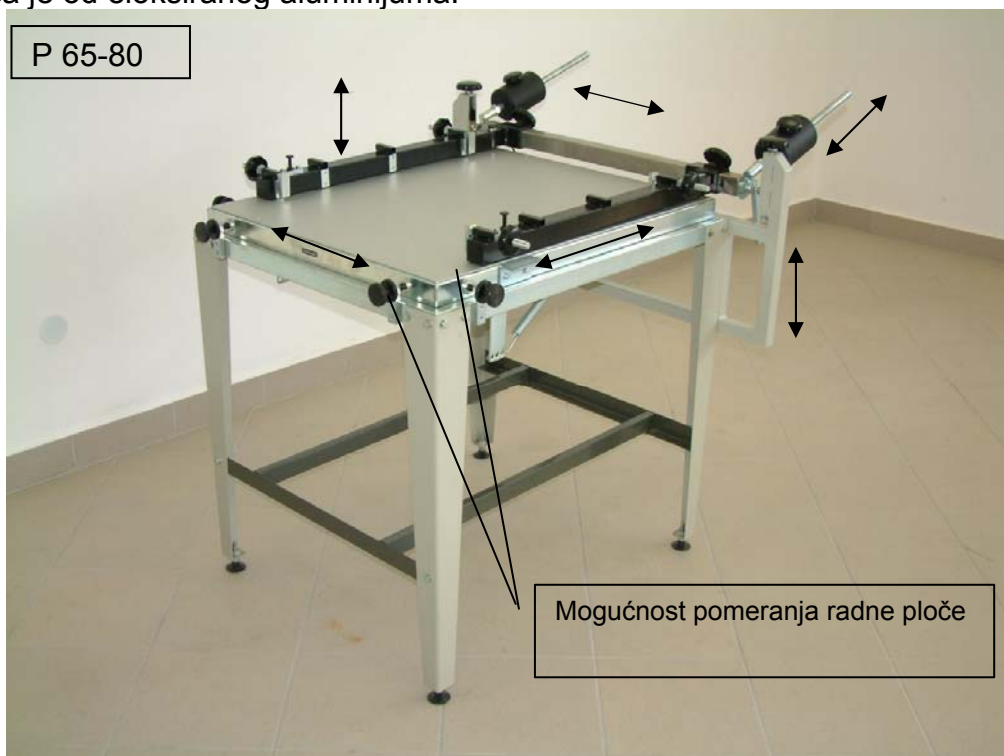

## Precizni sto

Tip:	<b>P 65-80</b>	<b>P 80-100</b>
Dimenzija radne ploče:	650x800 mm	800x1000 mm
Vakuumski deo ploče:	450x600 mm	600x800 mm
Max. dimenzija sita:	650x800 mm	800x1000 mm
Težina:	61 Kg	80 Kg

Radna ploča je od eloksiranog aluminijuma.

Prihvatanje sita u četiri tačke

**SYMBOL**

Subotica  
Tel: +381(0) 24 643100  
symbol@symbol.rs

Beograd  
Tel: +381(0) 11 3478262  
www.symbol.rs

**GRAPHIC CENTER**