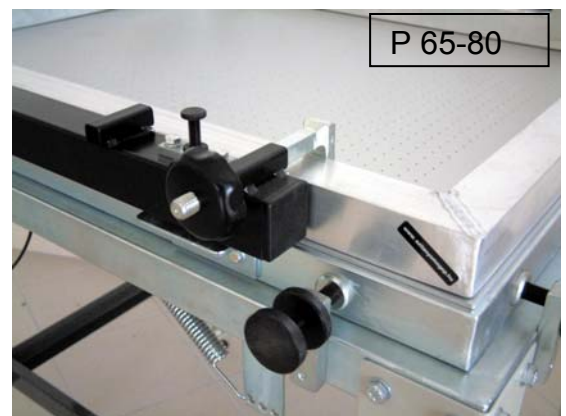

## Precizni sto

Tip:	<b>P 65-80</b>	<b>P 80-100</b>
Dimenzija radne ploče:	650x800 mm	800x1000 mm
Vakuumski deo ploče:	450x600 mm	600x800 mm
Max. dimenzija sita:	650x800 mm	800x1000 mm
Težina:	61 Kg	80 Kg

Radna ploča je od eloksiranog aluminijuma.

Prihvatanje sita u četiri tačke

**SYMBOL**

Subotica  
Tel: +381(0) 24 643100  
symbol@symbol.rs

Beograd  
Tel: +381(0) 11 3478262  
www.symbol.rs

**GRAPHIC CENTER**