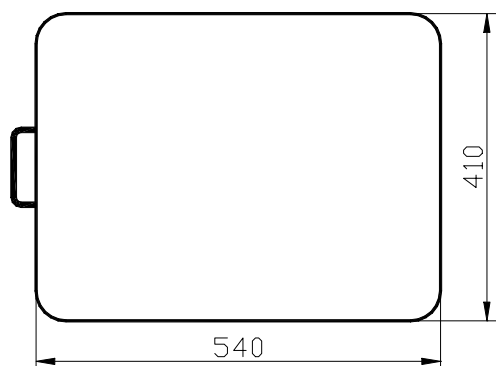

## Textilni karusel, obrtni stolovi

Karusel sa 4, 6, 8, 10, 12 glava (boja) i sa isto toliko radnih ploča.

Karusel ima mogućnost spuštanja svih glava istovremeno.

Radna ploča karusela je od mdf ploče.  
Standardna radna ploča je 41x54 cm.  
Ploče drugih dimenzija mogu se montirati na karusel.