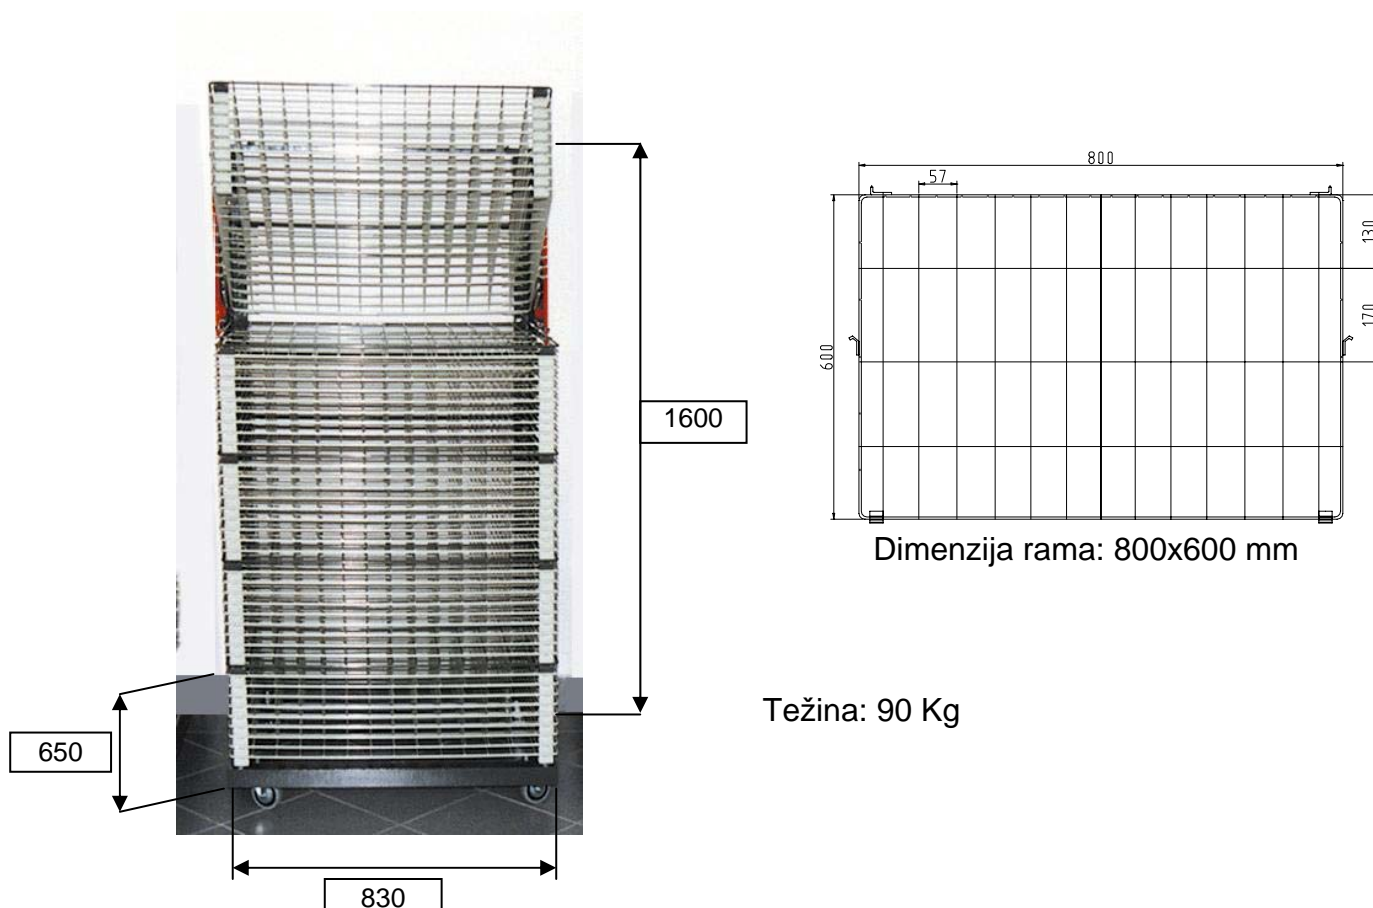

E 60 80, E 85-125, E 125-170 regal sušara

50 plastificiranih polica za odlaganje

Svaki deseti ram je ofarban u drugu boju radi lakšeg brojanja.

Postoji model sa 25 polica za odlaganje, razmak između dve police se povećava sa 25 mm na 50 mm.

Masivna mreža na policama omogućuje sušenje težih materijala npr.(staklo,lim)

SYMBOL

Subotica

Tel: +381(0) 24 643100

symbol@symbol.rs

Beograd

Tel: +381(0) 11 3478262

www.symbol.rs