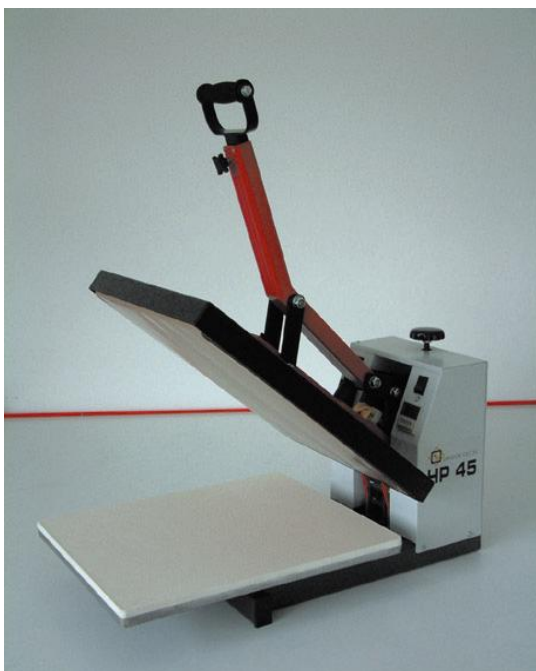

## Ručna transfer presa

### HP 45

Grejna i radna ploča su od livenog aluminijuma.

Dimenzija grejne ploče: 40x50 cm

Dimenzija radne ploče: 40x50 cm

Električno napajanje: 230 V

Ukupna snaga: 2100 W

Grejna ploča je presvučena teflonom.

Radna ploča je obložena 10 mm silikonskim sunderom.

Preporučujemo oblaganje radne ploče pamučnom navlakom radi lakšeg navlačenja majica.

- 1) Termo presa je opremljena digitalnim regulatorom temperature.  
Temperatura je podesiva u intervalu od 0 do 220 stepeni C°
- 2) Vreme peglanja zadajemo brojačnim tasterima vremenskog relea. Desnim prekidačem biramo mernu jedinicu koja će biti u funkciji (minut, sekund).
- 3) Regulacija pritiska šarafom koji se nalazi na vrhu prese.
- 4) Dužina ručice je podesiva čime olakšavamo zatvaranje prese pri većem pritisku.