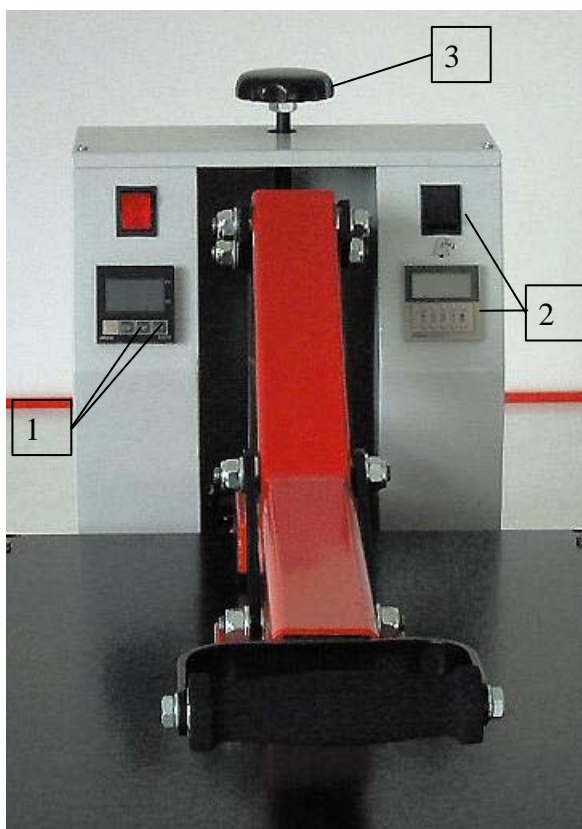

### HP 45

Grejna i radna ploča su od livenog aluminijuma.

Dimenzija grejne ploče: 40x50 cm

Dimenzija radne ploče: 40x50 cm

Električno napajanje: 230 V

Ukupna snaga: 2100 W

Grejna ploča je presvučena teflonom.

Radna ploča je obložena 10 mm silikonskim sunderom.

Preporučujemo oblaganje radne ploče pamučnom navlakom radi lakšeg navlačenja majica.

- 1) Termo presa je opremljena digitalnim regulatorom temperature.  
Temperatura je podesiva u intervalu od 0 do 220 stepeni C°
- 2) Vreme peglanja zadajemo brojačnim tasterima vremenskog relea. Desnim prekidačem biramo mernu jedinicu koja će biti u funkciji (minut, sekund).
- 3) Regulacija pritiska šarafom koji se nalazi na vrhu prese.
- 4) Dužina ručice je podesiva čime olakšavamo zatvaranje prese pri većem pritisku.